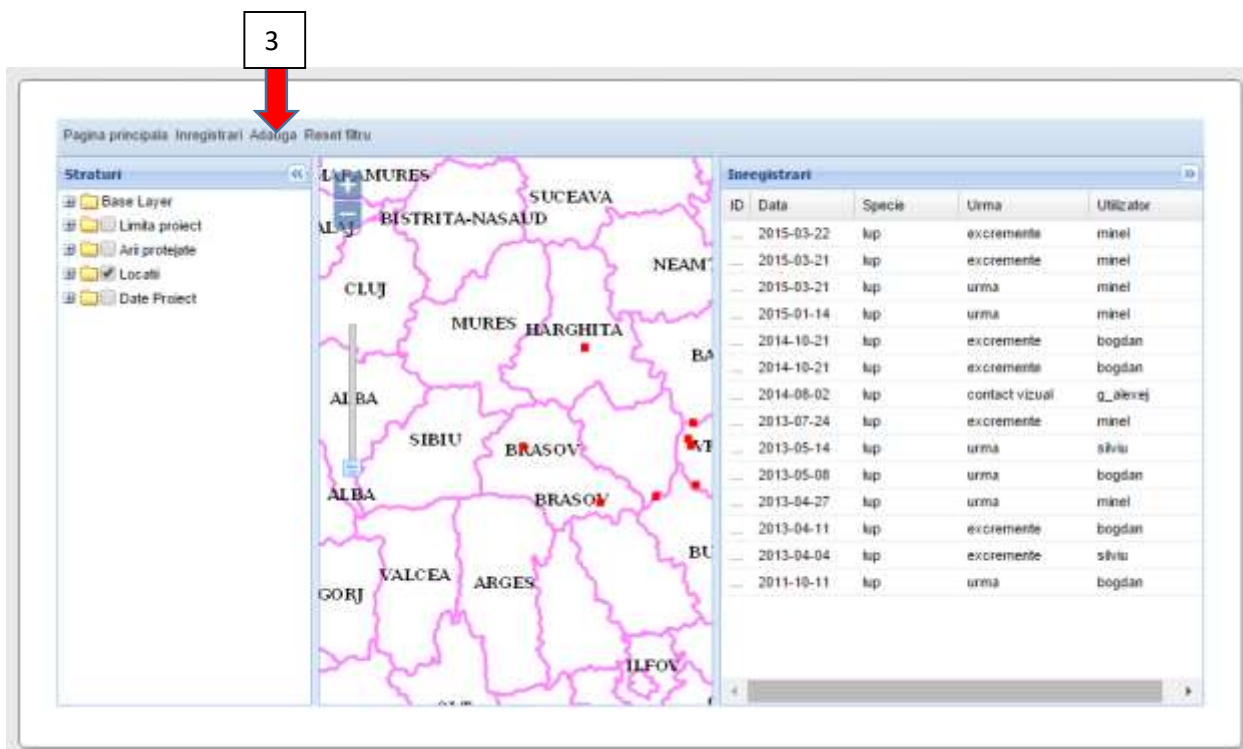

Adaugă observație/semnalează prezența speciei?

1 Click specie.

2 După înregistrare/autentificare click harta.

WOLF **MONITORIZAREA EFECTIVULUI DE LUPI**

LIFE13NAT/RO/000205

PAGINA PRINCIPALA PREZENTA SPECIE AJUTOR LOGIN CONTACT

Esti aici » Pagina principala » [1 SPECIE](#)

Pagina principala Harta Prezentă Login

Voluntari

Login Page

User Name

Password

Auto login until I logout explicitly

Save my user name

Always ask for my user name and password

[Register](#)

3 Adauga observatie.

4. După ce vă deplasați cu ajutorul hărții în zona în care ați realizat observația dați click pe harta pentru a prelua coordonatele sau introduceți-le dacă au fost preluate (5) cu un dispozitiv GPS (X-latitudine, Y-longitudine în sistem de proiecție Stereografic 1970).

6. Se alege tipul semnului. 7. Se introduce data observației.

8. Prin selectarea unui anumit tip de a-urma, b-data, c-utilizator se filtrează datele corespunzătoare.

The screenshot shows a web application interface with a map and a data table. The map displays the regions of COVASNA, VRANCEA, and BUZAU. The data table, titled 'Inregistrari', has columns for ID, Data, Specie, Urma, and Utilizator. Red arrows and boxes with the number 8 indicate the following actions: