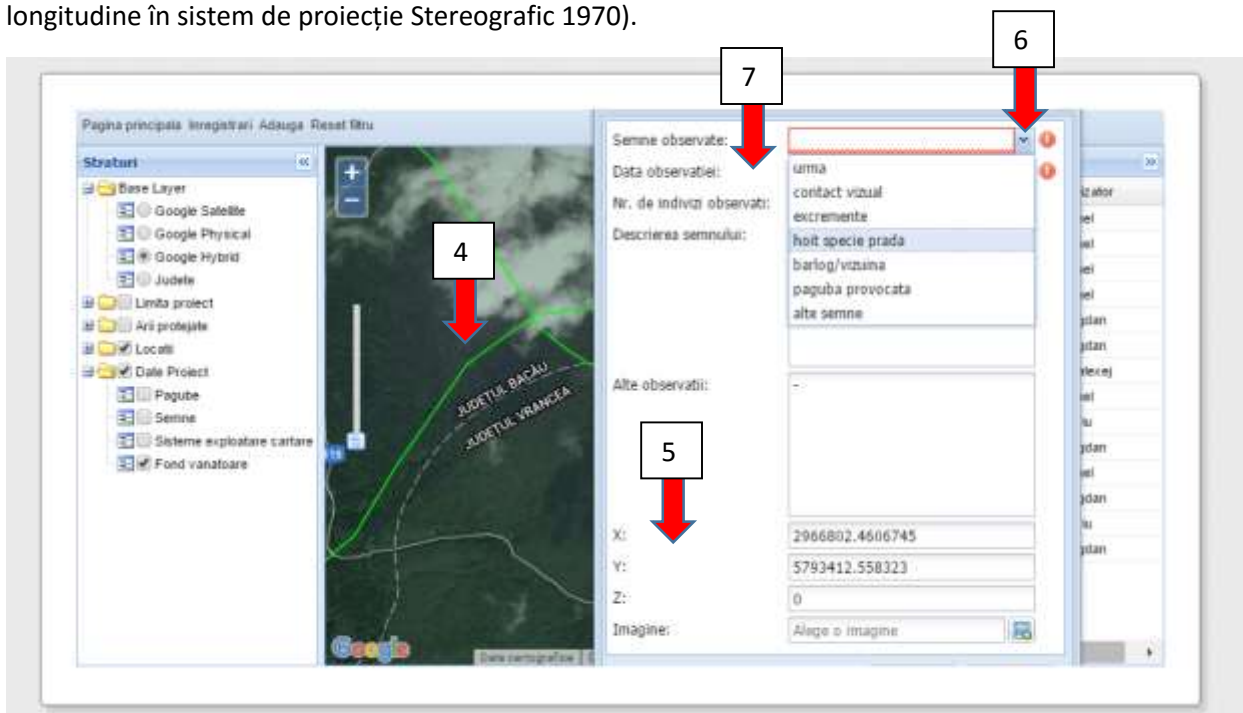

Adaugă observație/semnalează prezența speciei?

1 Click specie.

2 După înregistrare/autentificare click harta.

WOLF **MONITORIZAREA EFECTIVULUI DE LUPI**

LIFE13NAT/RO/000205

PAGINA PRINCIPALA PREZENTA SPECIE AJUTOR LOGIN CONTACT

Esti aici » Pagina principala » [1 SPECIE](#)

Pagina principala Harta Prezentă Login

Voluntari

Login Page

User Name

Password

Auto login until I logout explicitly

Save my user name

Always ask for my user name and password

[Register](#)

3 Adauga observatie.

4. După ce vă deplasați cu ajutorul hărții în zona în care ați realizat observația dați click pe harta pentru a prelua coordonatele sau introduceți-le dacă au fost preluate (5) cu un dispozitiv GPS (X-latitudine, Y-longitudine în sistem de proiecție Stereografic 1970).

6. Se alege tipul semnului. 7. Se introduce data observației.

8. Prin selectarea unui anumit tip de a-urma, b-data, c-utilizator se filtrează datele corespunzătoare.

The screenshot shows a web application interface with a map and a data table. The map displays the regions of COVASNA, VRANCEA, and BUZAU. The data table, titled 'Inregistrari', has columns for ID, Data, Specie, Urma, and Utilizator. Red arrows and boxes with the number 8 indicate the following actions: